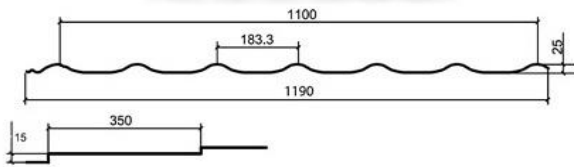

Металлочерепица